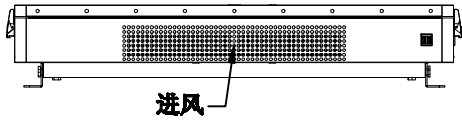

43寸常规壁挂横屏风冷标准款

进风

喇叭

65

150

1150

780

943