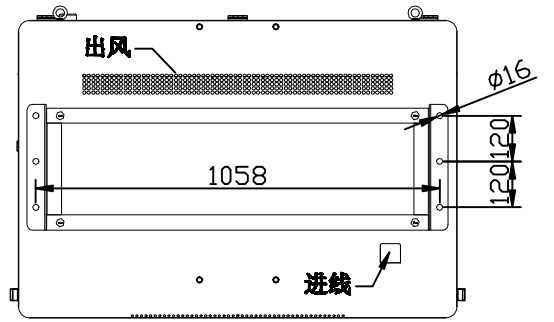

532

光

出风

1058

进线

$\phi 16$

120