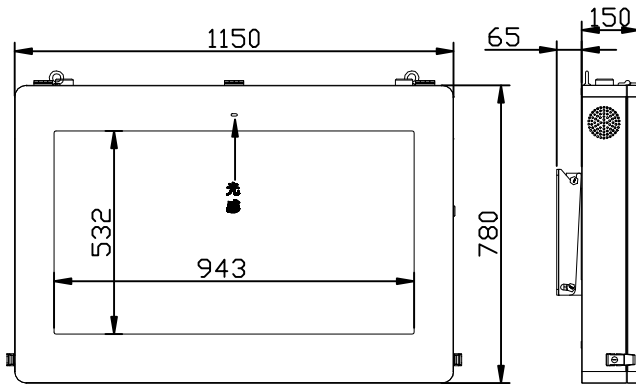

65

150

1150

780

943

532

光